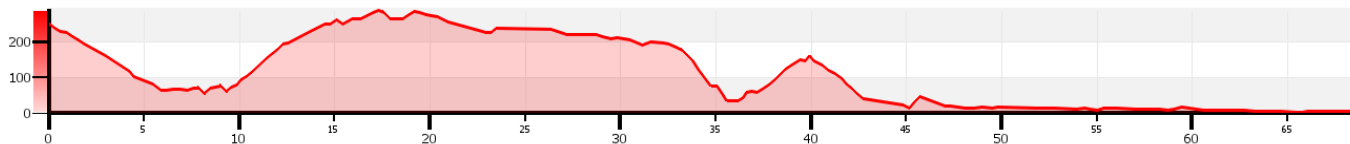

Bonarcado - Cabras

Road bike

Total distance

68km

Total ascent 450 mt

Max elevation 280 mt a.s.l.

Total descent 700 mt

Min. elevation 1 mt a.s.l.

ROAD BOOK

N	WP	T km	P km	Elev.	Pav.	Direction
1	40.098110°N 8.656543°E	0,00	0	251	asfalto	Start
2	40.096622°N 8.656288°E	0,17	0,17	249	asfalto	Bonarcado: leave the town from Via Tirso
3	40.093220°N 8.659459°E	0,67	0,50	229	asfalto	After the cementery turn right to Milis
4	40.062908°N 8.644865°E	4,30	3,64	111	asfalto	Left to Milis centre
5	40.049603°N 8.639489°E	5,86	1,56	65	asfalto	Milis: leave the town from Via Trento, heading to Paulilatino
6	40.084499°N 8.762867°E	19,13	13,27	286	asfalto	Paulilatino: turn right on the main street (V.le della Libertà, Via Roma) following to Busachi
7	40.046459°N 8.844894°E	27,93	8,80	222	asfalto	Turn right to Fordongianus
8	39.998283°N 8.810959°E	35,58	7,65	33	asfalto	Fordongianus: cross the town on the main street to Oristano
9	39.990074°N 8.758101°E	42,03	6,45	75	asfalto	Villanova Truschedu: cross the town on the main street to Oristano